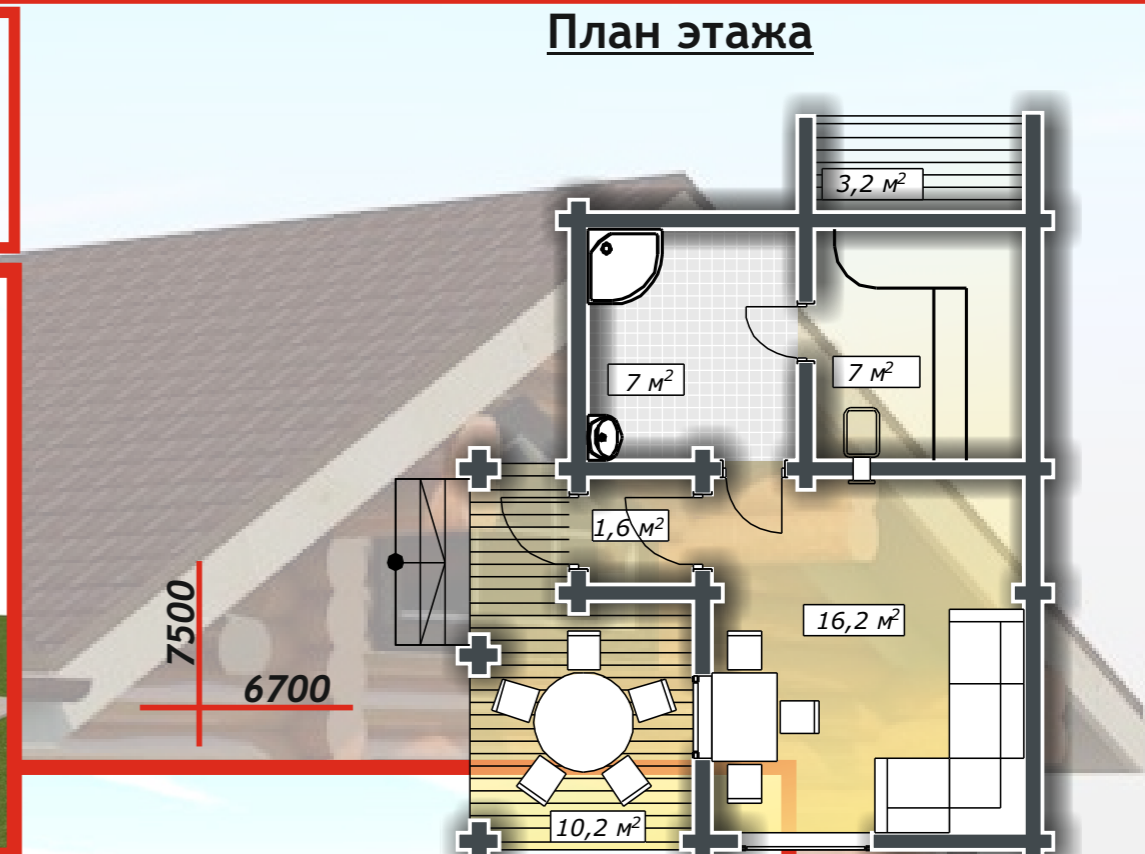

# СИБКОТТЕДЖ-2010

WWW.СИБКОТТЕДЖ-2010.РФ  
WWW.sibcottage-2010.ru  
Romanov\_MD@mail.ru  
8(383)291-97-08

Баня из оцилиндрованного бревна  $\varnothing$  220, площадь 45,2 м<sup>2</sup>

План этажа

8(383)291-97-08  
WWW.СИБКОТТЕДЖ-2010.РФ