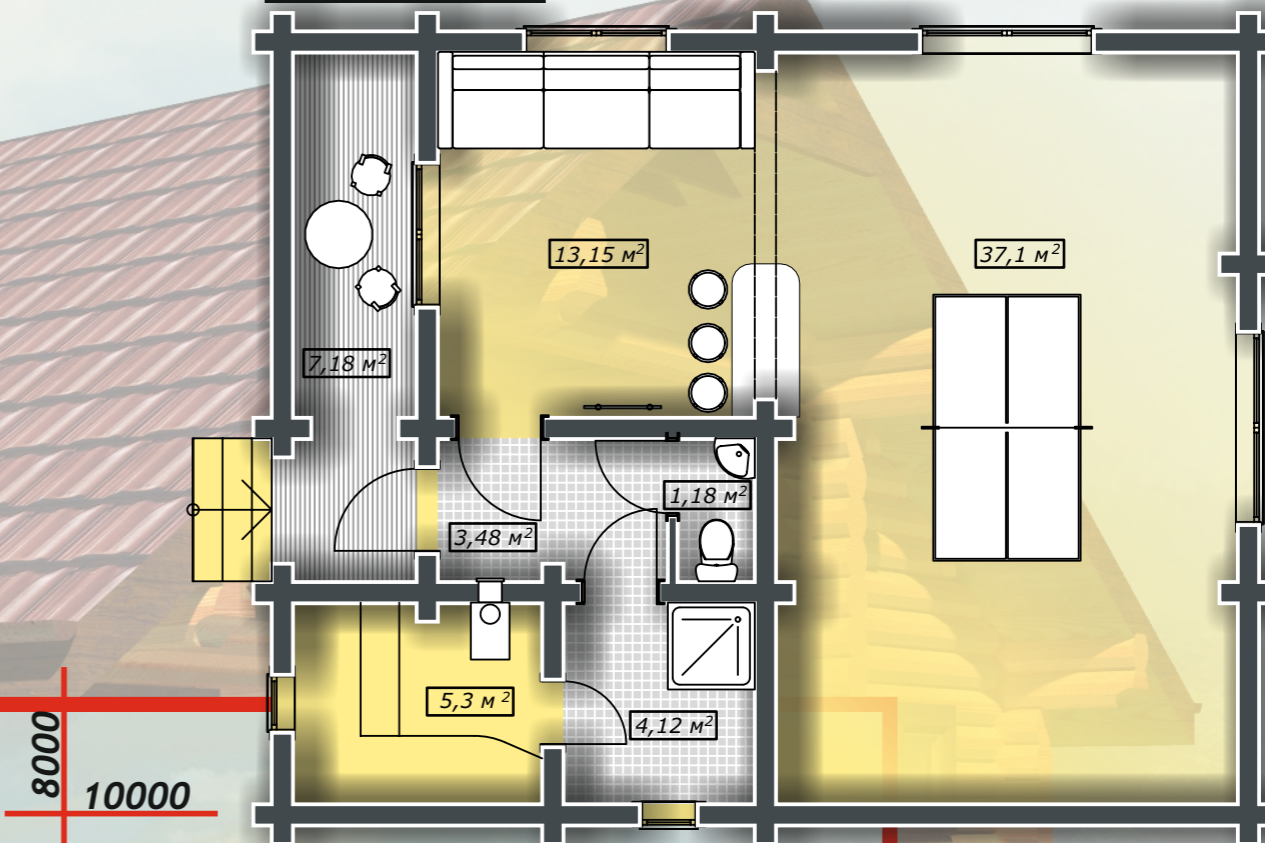

ДД-71-1-Б

СИБКОТТЕДЖ-2010

WWW.СИБКОТТЕДЖ-2010.РФ
WWW.sibcottage-2010.ru
Romanov_MD@mail.ru
8-913-94-95-333

Баня из оцилиндрованного бревна \varnothing 220, площадь 71,4 м²

План этажа

8-913-94-95-333

WWW.СИБКОТТЕДЖ-2010.РФ