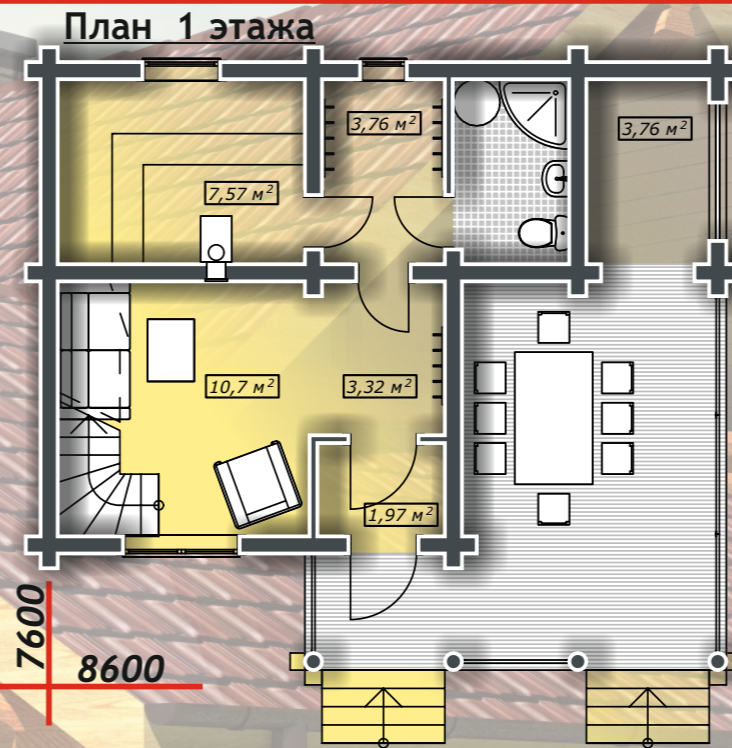

ДД-88-1-Б **СИБКОТТЕДЖ-2010**

WWW.СИБКОТТЕДЖ-2010.РФ
WWW.sibcottage-2010.ru
Romanov_MD@mail.ru
8-913-94-95-333

Баня из оцилиндрованного бревна \varnothing 220, площадь 88,23

8-913-94-95-333
WWW.СИБКОТТЕДЖ-2010.РФ