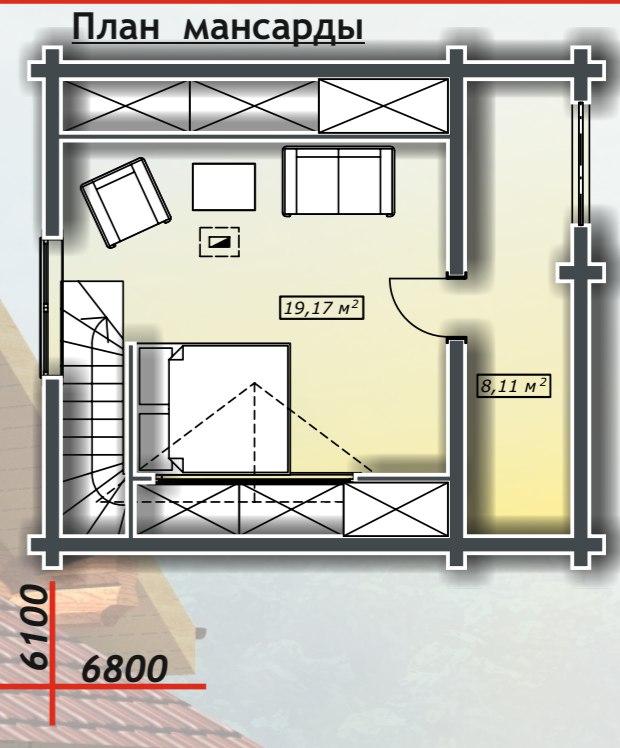

ДД-88-1-Б **СИБКОТТЕДЖ-2010**

WWW.СИБКОТТЕДЖ-2010.РФ
WWW.sibcottage-2010.ru
Romanov_MD@mail.ru
8-913-94-95-333

Баня из оцилиндрованного бревна \varnothing 220, площадь 88,23

8-913-94-95-333
WWW.СИБКОТТЕДЖ-2010.РФ