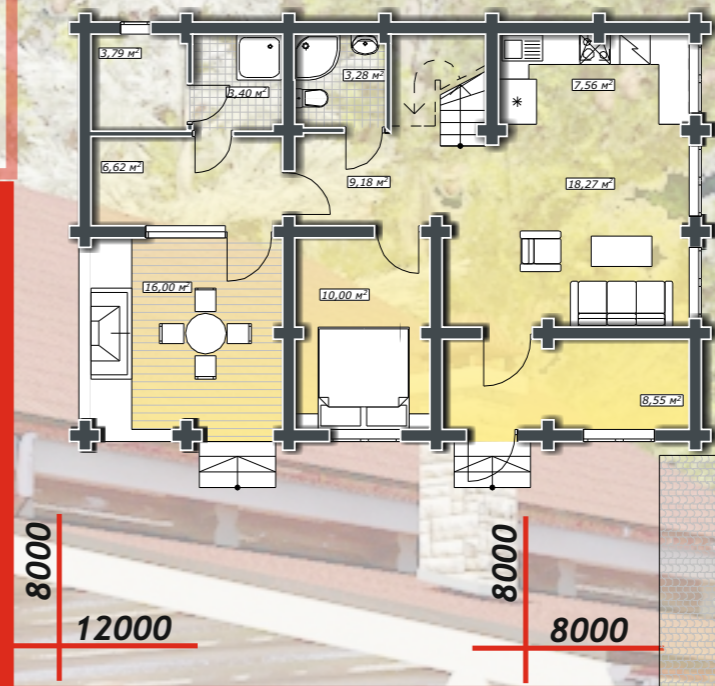

ДД-140-1-ДБ **СИБКОТТЕДЖ-2010**

WWW.СИБКОТТЕДЖ-2010.РФ
WWW.sibcottage-2010.ru
Romanov_MD@mail.ru
8(383)291-97-08

Дом - баня из оцилиндрованного бревна \varnothing 240(паз130), площадь 140,28 м²

План 1 этажа

План 2 этажа

8(383)291-97-08
WWW.СИБКОТТЕДЖ-2010.РФ