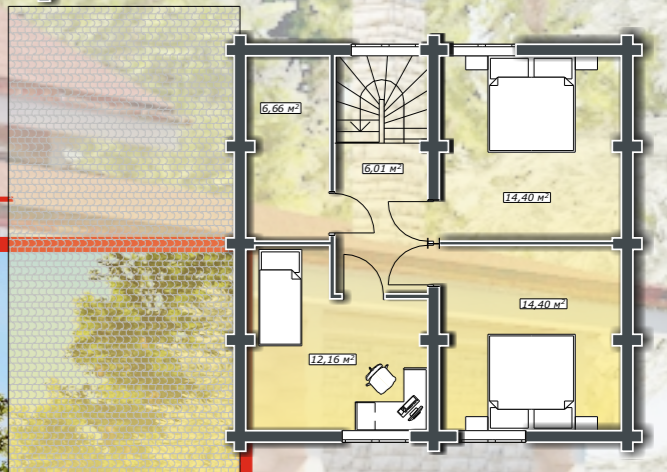

ДД-140-1-ДБ **СИБКОТТЕДЖ-2010**

WWW.СИБКОТТЕДЖ-2010.РФ
WWW.sibcottage-2010.ru
Romanov_MD@mail.ru
8(383)291-97-08

Дом - баня из оцилиндрованного бревна \varnothing 240(паз130), площадь 140,28 м²

План 1 этажа

План 2 этажа

8(383)291-97-08
WWW.СИБКОТТЕДЖ-2010.РФ