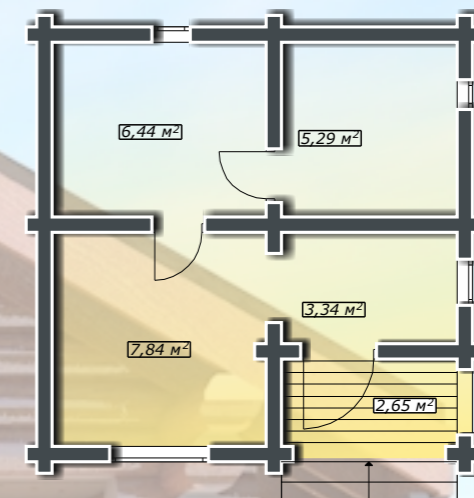

ДД-30-2-Б

СИБКОТТЕДЖ-2010

WWW.СИБКОТТЕДЖ-2010.РФ
WWW.sibcottage-2010.ru
Romanov_MD@mail.ru
8(383)291-97-08

Баня из оцилиндрованного бревна \varnothing 200, площадь 30,25 м²

План этажа

8(383)291-97-08

WWW.СИБКОТТЕДЖ-2010.РФ