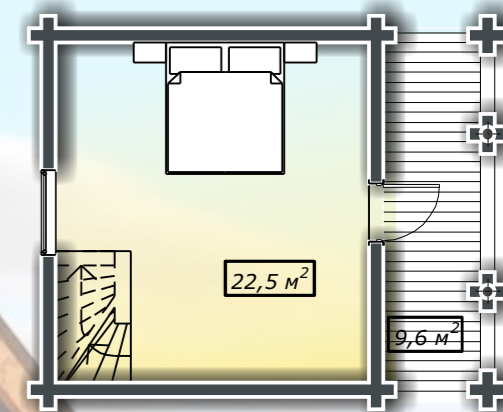

# СИБКОТТЕДЖ-2010

WWW.СИБКОТТЕДЖ-2010.РФ  
WWW.sibcottage-2010.ru  
Romanov\_MD@mail.ru  
8(383)291-97-08

Баня из оцилиндрованного бревна  $\varnothing$  220, площадь 64,9 м<sup>2</sup>

План 1 этажа

План мансарды