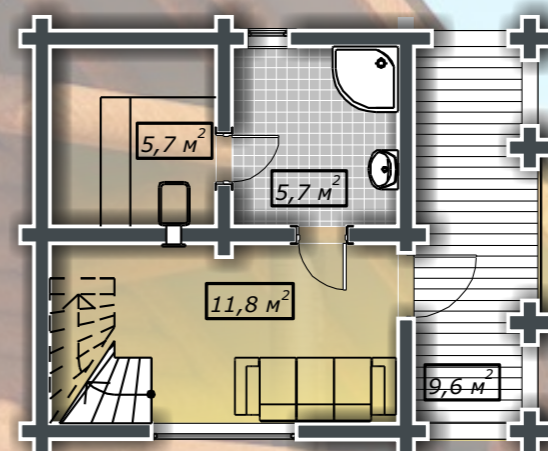

# СИБКОТТЕДЖ-2010

WWW.СИБКОТТЕДЖ-2010.РФ  
WWW.sibcottage-2010.ru  
Romanov\_MD@mail.ru  
8(383)291-97-08

Баня из оцилиндрованного бревна  $\varnothing$  220, площадь 64,9 м<sup>2</sup>

План 1 этажа

План мансарды