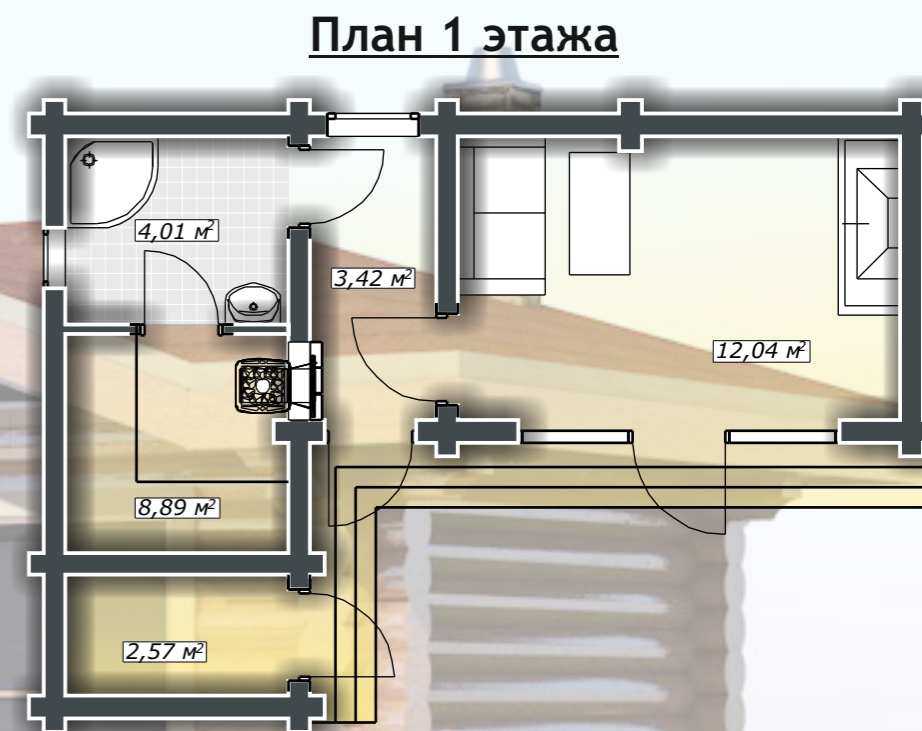

ДД-31-1-Б

СИБКОТТЕДЖ-2010

WWW.СИБКОТТЕДЖ-2010.РФ
WWW.sibcottage-2010.ru
Romanov_MD@mail.ru
8(383)291-97-08

Баня из оцилиндрованного бревна \varnothing 220 паз 120, площадь 30,93 м²

5700
8400

8(383)291-97-08
WWW.СИБКОТТЕДЖ-2010.РФ