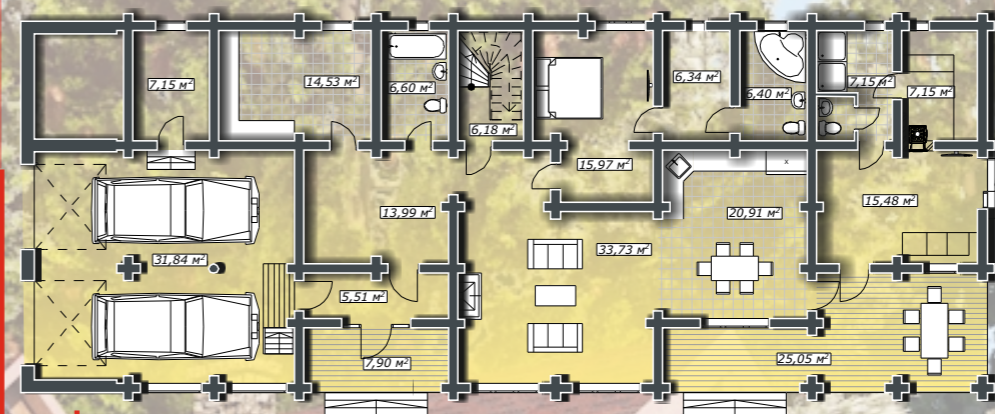

ДД-331-1-Д

СИБКОТТЕДЖ-2010

WWW.СИБКОТТЕДЖ-2010.РФ

WWW.sibcottage-2010.ru

Romanov_MD@mail.ru

8(383)291-97-08

Дом из оцилиндрованного бревна
Ø 280(паз 150), площадь 331,28 м2

План 1 этажа

План 2 этажа

10600
28000

16600
10600

8(383)291-97-08

WWW.СИБКОТТЕДЖ-2010.РФ