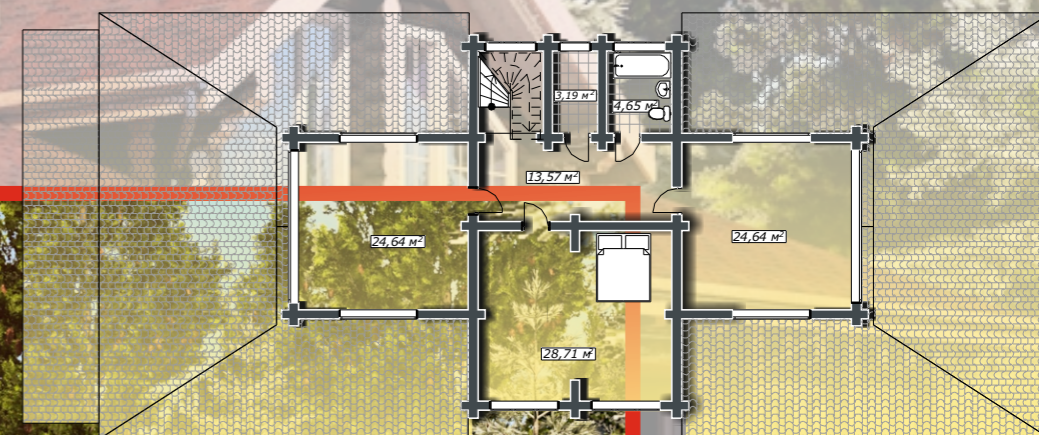

ДД-331-1-Д

СИБКОТТЕДЖ-2010

WWW.СИБКОТТЕДЖ-2010.РФ

WWW.sibcottage-2010.ru

Romanov_MD@mail.ru

8(383)291-97-08

Дом из оцилиндрованного бревна
Ø 280(паз 150), площадь 331,28 м2

План 1 этажа

План 2 этажа

10600
28000

16600
10600

8(383)291-97-08

WWW.СИБКОТТЕДЖ-2010.РФ