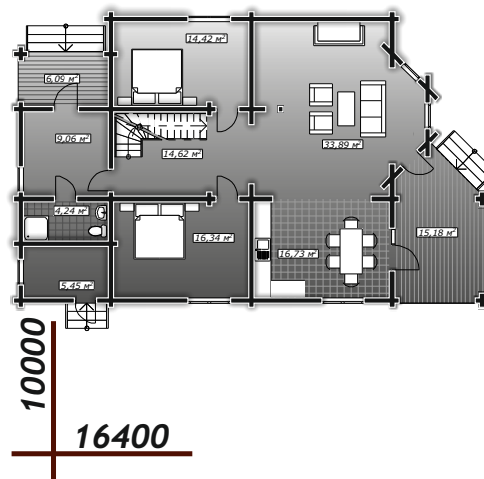

Дом из профилированного бруса 200x200мм  
Площадь 202,75 м2

ДД-202-1-Д

СИБКОТТЕДЖ-2010

План 1 этажа

План 2 этажа

СИБКОТТЕДЖ-2010

8(383)291-97-08  
WWW.СИБКОТТЕДЖ-2010.РФ

www.sibcottage-2010.ru  
Romanov\_MD@mail.ru