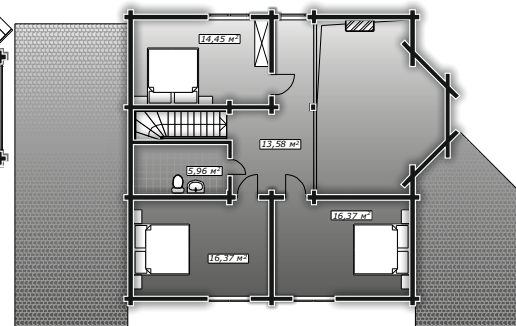

Дом из профилированного бруса 200x200мм  
Площадь 202,75 м2

ДД-202-1-Д

СИБКОТТЕДЖ-2010

План 1 этажа

План 2 этажа

СИБКОТТЕДЖ-2010

8(383)291-97-08  
WWW.СИБКОТТЕДЖ-2010.РФ

www.sibcottage-2010.ru  
Romanov\_MD@mail.ru