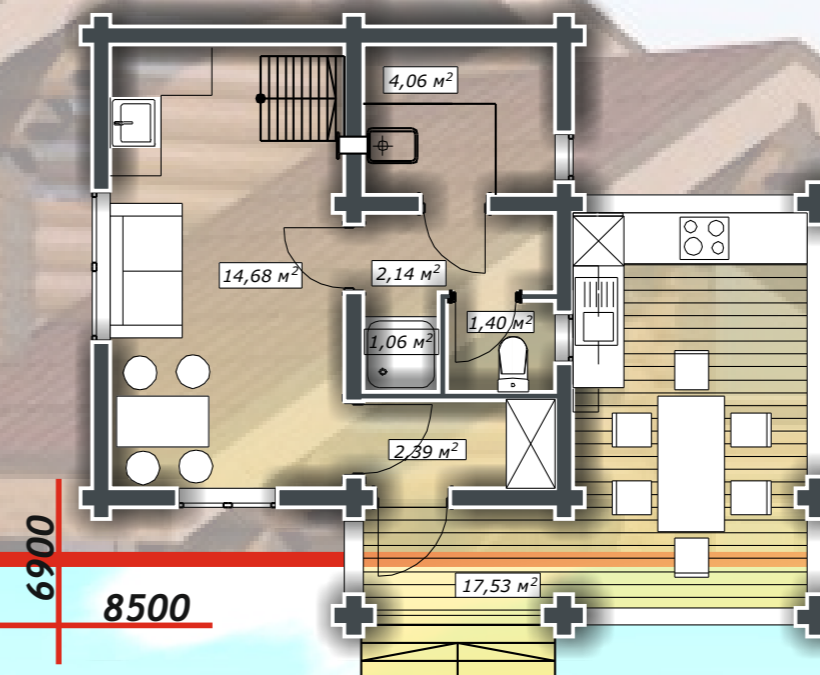

ДД-56-2-Б

СИБКОТТЕДЖ-2010

WWW.СИБКОТТЕДЖ-2010.РФ
WWW.sibcottage-2010.ru
Romanov_MD@mail.ru
8(383)291-97-08

Баня из оцилиндрованного бревна \varnothing 220, площадь 56,46 м²

План 1 этажа

План 2 этажа

8(383)291-97-08
WWW.СИБКОТТЕДЖ-2010.РФ