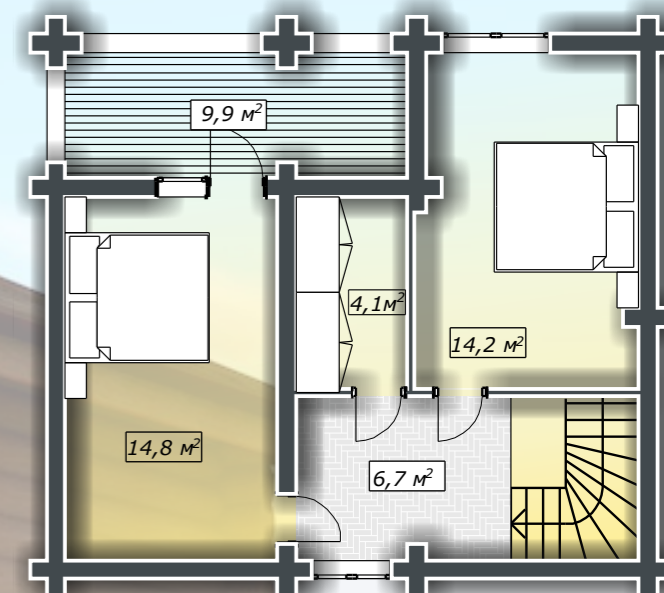

ДД-102-1-ДБ

СИБКОТТЕДЖ-2010

WWW.СИБКОТТЕДЖ-2010.РФ
WWW.sibcottage-2010.ru
Romanov_MD@mail.ru
8(383)291-97-08

Дом-Баня из оцилиндрованного бревна \varnothing 260, площадь 102,3 м²

План 1 этажа

План 2 этажа

8(383)291-97-08
WWW.СИБКОТТЕДЖ-2010.РФ