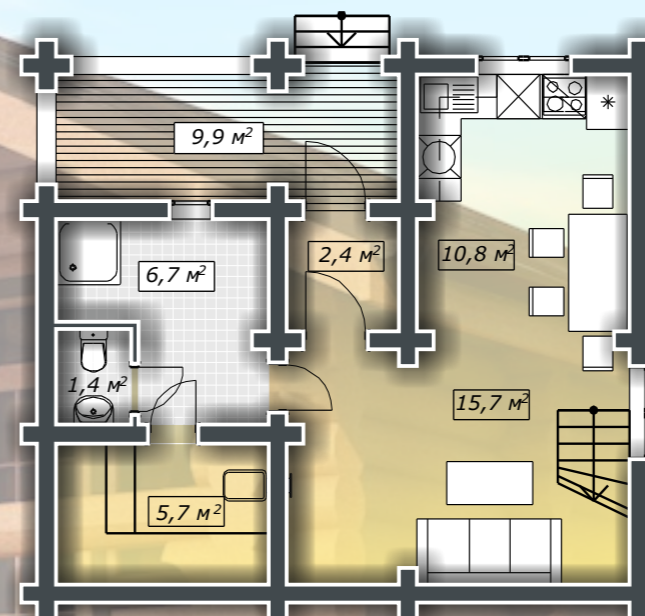

ДД-102-1-ДБ

СИБКОТТЕДЖ-2010

WWW.СИБКОТТЕДЖ-2010.РФ
WWW.sibcottage-2010.ru
Romanov_MD@mail.ru
8(383)291-97-08

Дом-Баня из оцилиндрованного бревна \varnothing 260, площадь 102,3 м²

План 1 этажа

План 2 этажа

8(383)291-97-08
WWW.СИБКОТТЕДЖ-2010.РФ