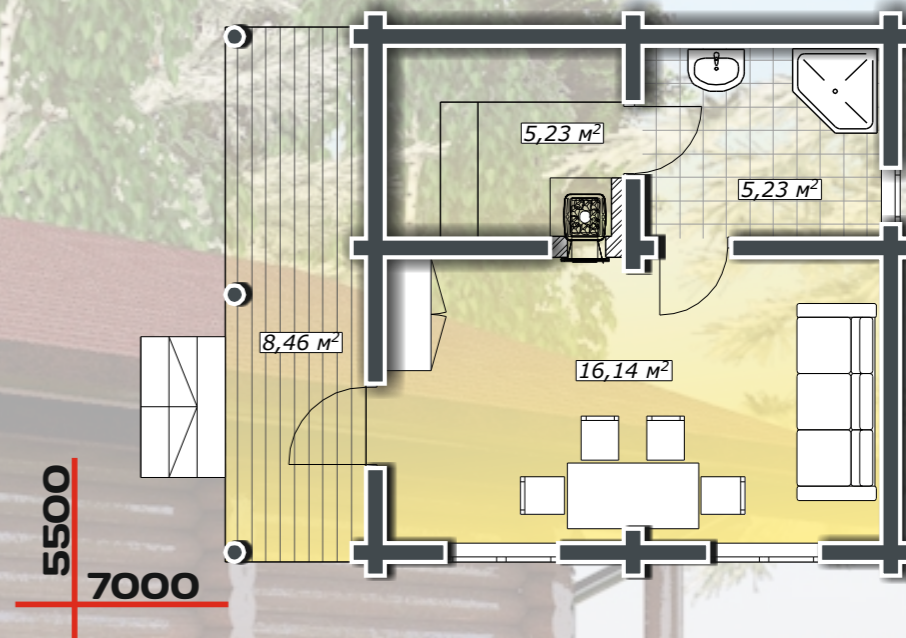

# СИБКОТТЕДЖ-2010

WWW.СИБКОТТЕДЖ-2010.РФ  
WWW.sibcottage-2010.ru  
Romanov\_MD@mail.ru  
8(383)291-97-08

СИБКОТТЕДЖ-2010

Баня из оцилиндрованного бревна  $\varnothing$  200(паз 110), площадь 35,06м<sup>2</sup>

План этажа

8(383)291-97-08  
WWW.СИБКОТТЕДЖ-2010.РФ