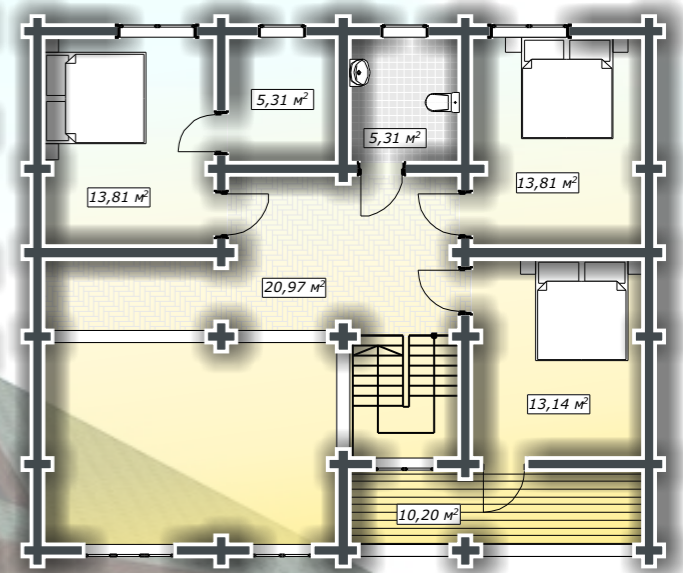

ДД-216-1-Д **СИБКОТТЕДЖ-2010**

WWW.СИБКОТТЕДЖ-2010.РФ
WWW.sibcottage-2010.ru
Romanov_MD@mail.ru
8(383)291-97-08

Дом из оцилиндрованного бревна \varnothing 240 паз 130, площадь 215,84 м²

План 1 этажа

План 2 этажа