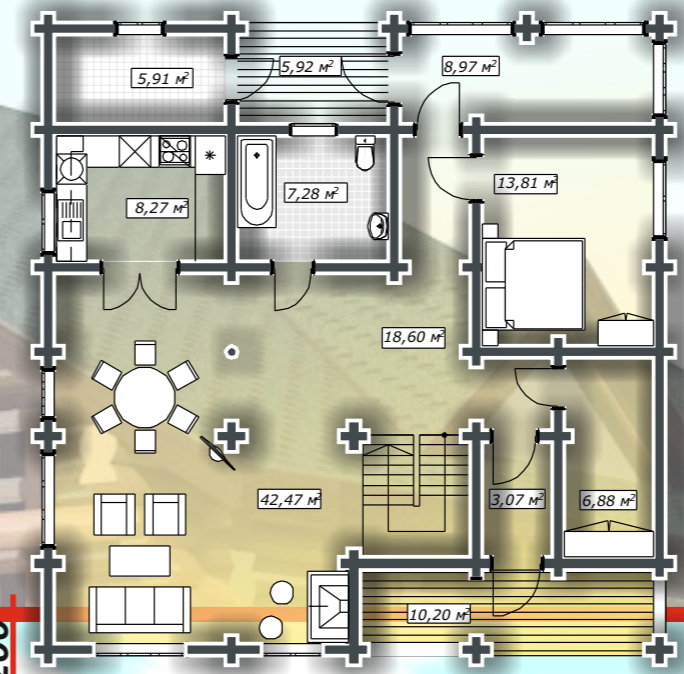

ДД-216-1-Д **СИБКОТТЕДЖ-2010**

WWW.СИБКОТТЕДЖ-2010.РФ
WWW.sibcottage-2010.ru
Romanov_MD@mail.ru
8(383)291-97-08

Дом из оцилиндрованного бревна \varnothing 240 паз 130, площадь 215,84 м²

План 1 этажа

План 2 этажа