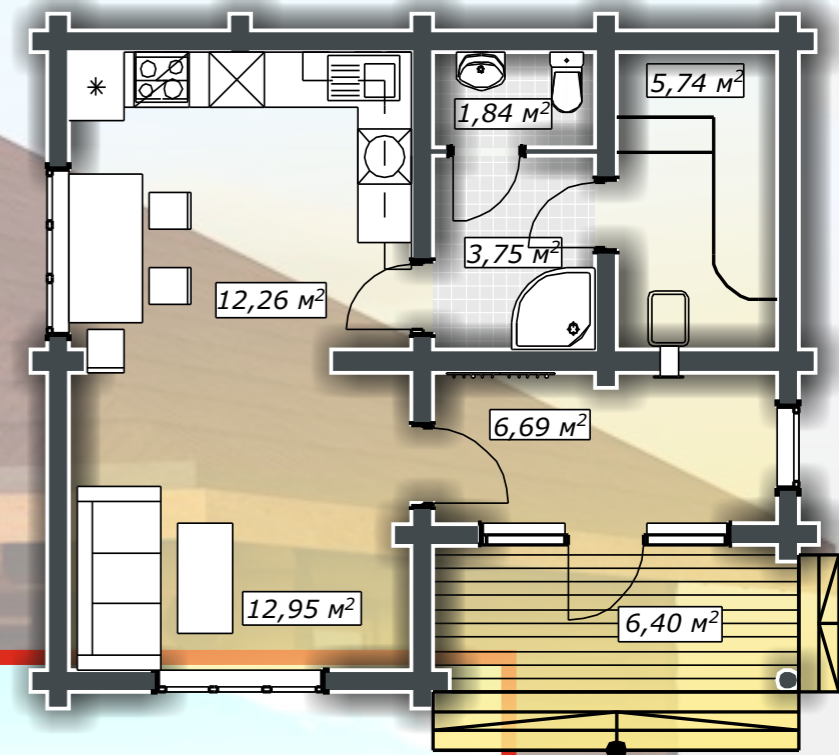

ДД-50-1-ДБ

СИБКОТТЕДЖ-2010

WWW.СИБКОТТЕДЖ-2010.РФ

WWW.sibcottage-2010.ru

Romanov_MD@mail.ru

8(383)291-97-08

Дом-баня из оцилиндрованного бревна \varnothing 240, площадь 49,63 м²

План этажа