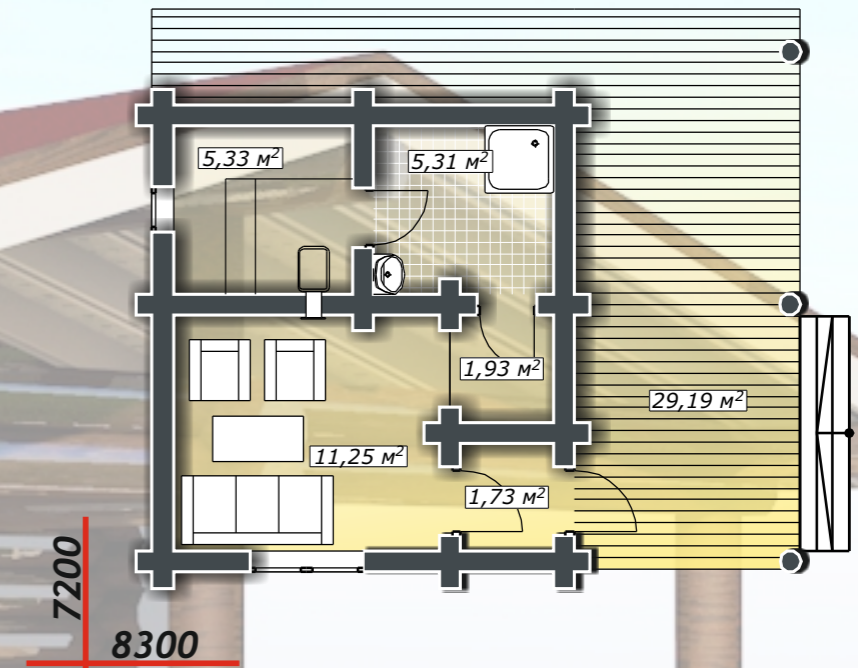

ДД-55-3-Б

СИБКОТТЕДЖ-2010

WWW.СИБКОТТЕДЖ-2010.РФ
WWW.sibcottage-2010.ru
Romanov_MD@mail.ru
8(383)291-97-08

Баня из оцилиндрованного бревна \varnothing 280, площадь 54,74 м²

План этажа

8(383)291-97-08
WWW.СИБКОТТЕДЖ-2010.РФ