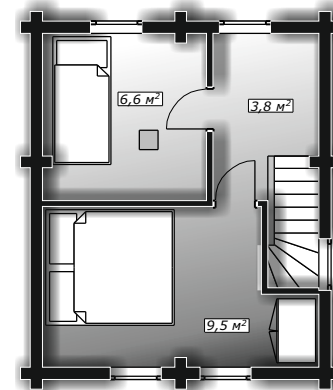

Баня из профилированного бруса

190x190 мм

Площадь 43,8 м²

ДД-44-4-Б

План 1 этажа

План 2 этажа

СИБКОТТЕДЖ-2010

8(383)291-97-08