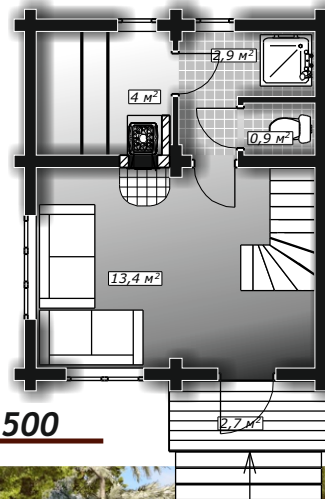

Баня из профилированного бруса

190x190 мм

Площадь 43,8 м²

ДД-44-4-Б

План 1 этажа

План 2 этажа

СИБКОТТЕДЖ-2010

8(383)291-97-08