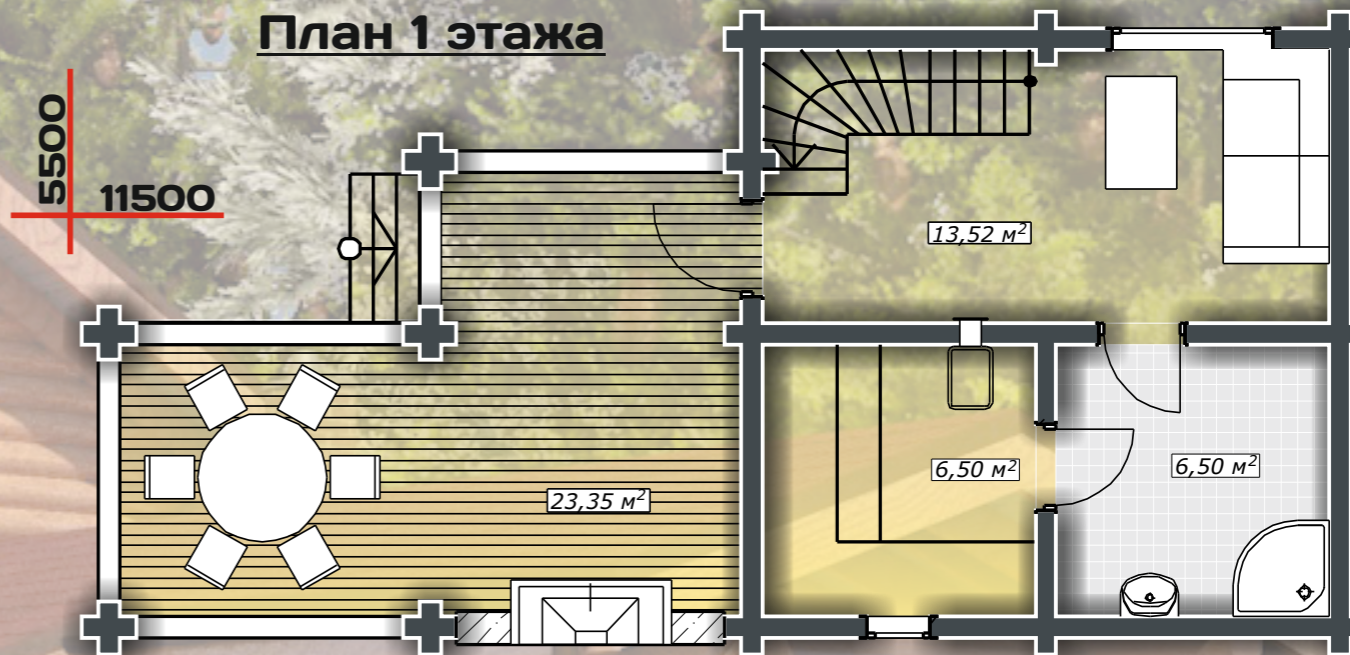

ДД-76-1-Б

СИБКОТТЕДЖ-2010

WWW.СИБКОТТЕДЖ-2010.РФ
WWW.sibcottage-2010.ru
Romanov_MD@mail.ru
8(383)291-97-08

Баня из оцилиндрованного бревна \varnothing 220, площадь 75,38 м²

План 1 этажа

План 2 этажа

8(383)291-97-08