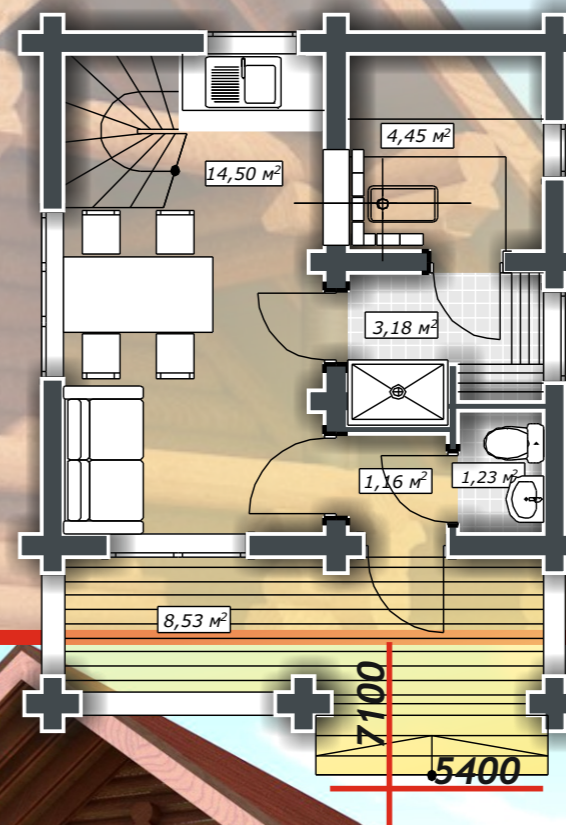

ДД-69-2-Б

СИБКОТТЕДЖ-2010

WWW.СИБКОТТЕДЖ-2010.РФ
WWW.sibcottage-2010.ru
Romanov_MD@mail.ru
8(383)291-97-08

Баня из оцилиндрованного бревна \varnothing 240, площадь 68,64 м²

План 1 этажа

План мансарды

7100
5400