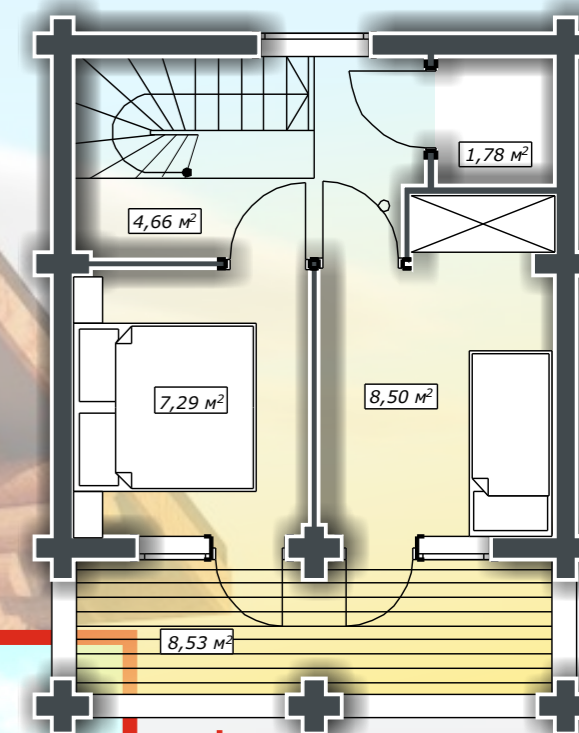

ДД-69-2-Б

СИБКОТТЕДЖ-2010

WWW.СИБКОТТЕДЖ-2010.РФ
WWW.sibcottage-2010.ru
Romanov_MD@mail.ru
8(383)291-97-08

Баня из оцилиндрованного бревна \varnothing 240, площадь 68,64 м²

План 1 этажа

План мансарды

7100
5400