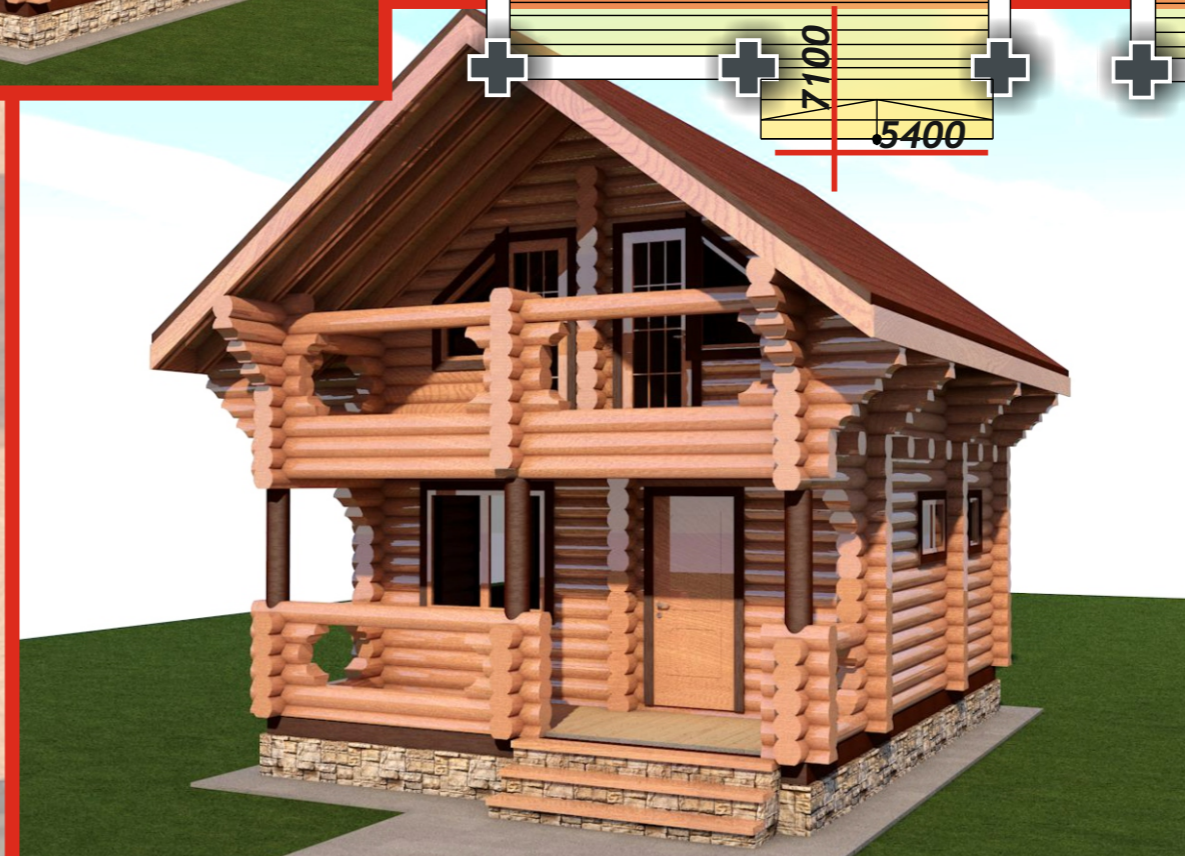

ДД-69-2-Б

СИБКОТТЕДЖ-2010

WWW.СИБКОТТЕДЖ-2010.РФ
WWW.sibcottage-2010.ru
Romanov_MD@mail.ru
8(383)291-97-08

Баня из оцилиндрованного бревна \varnothing 240, площадь 68,64 м²

План 1 этажа

План мансарды

7100
5400