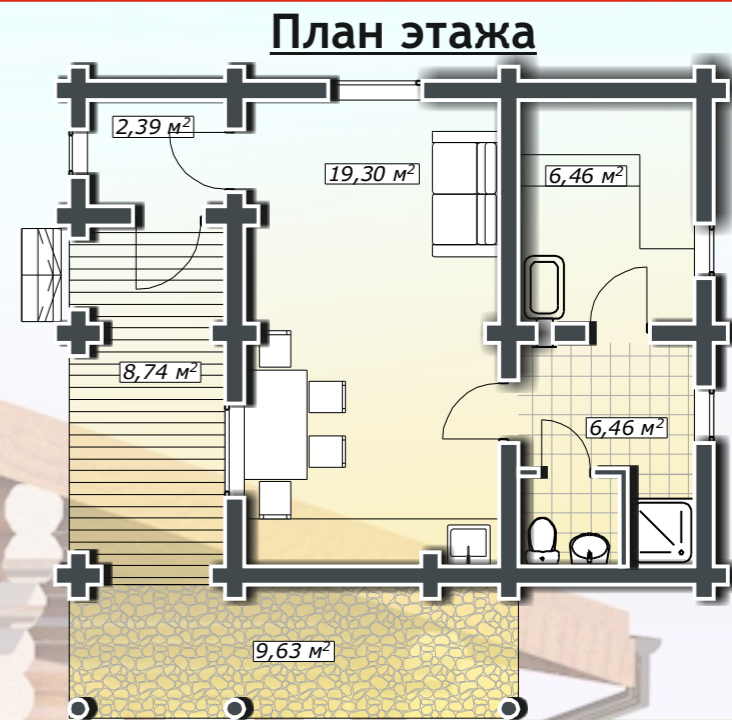

ДД-53-2-Б

# СИБКОТТЕДЖ-2010

WWW.СИБКОТТЕДЖ-2010.РФ  
WWW.sibcottage-2010.ru  
Romanov\_MD@mail.ru  
8(383)291-97-08

Баня из оцилиндрованного бревна  $\varnothing$  240, площадь 52,98 м<sup>2</sup>

8(383)291-97-08  
WWW.СИБКОТТЕДЖ-2010.РФ