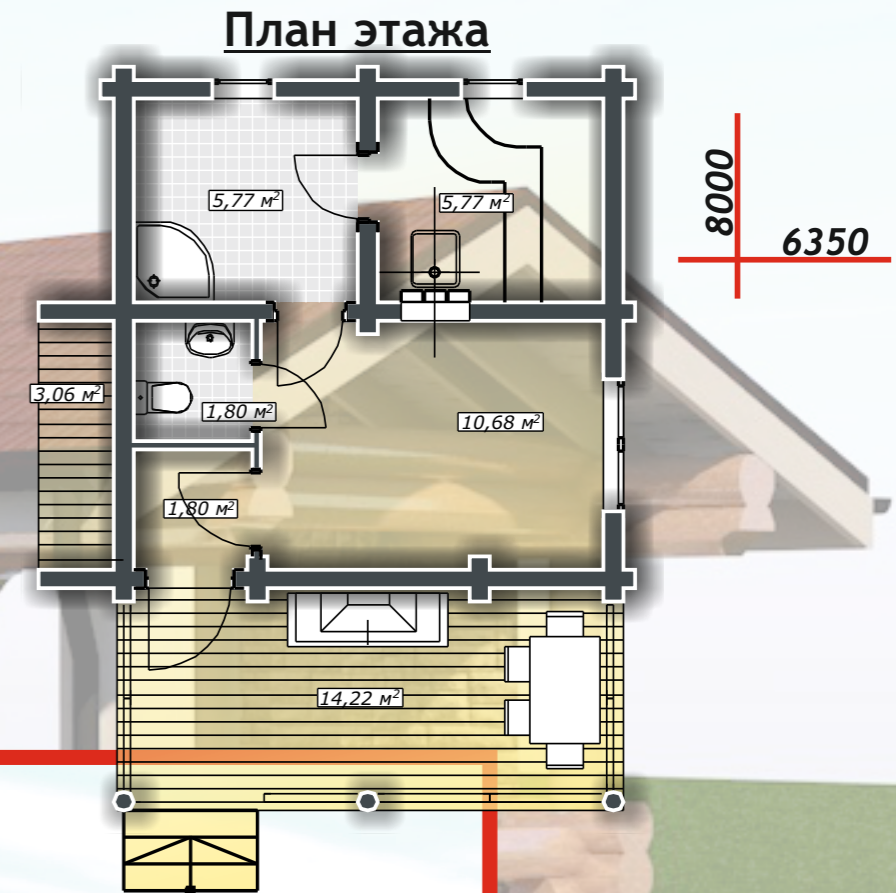

ДД-43-2-Б

СИБКОТТЕДЖ-2010

WWW.СИБКОТТЕДЖ-2010.РФ
WWW.sibcottage-2010.ru
Romanov_MD@mail.ru
8(383)291-97-08

Баня из оцилиндрованного бревна
Ø 220 паз 120, площадь 43,1 м²

8(383)291-97-08
WWW.СИБКОТТЕДЖ-2010.РФ