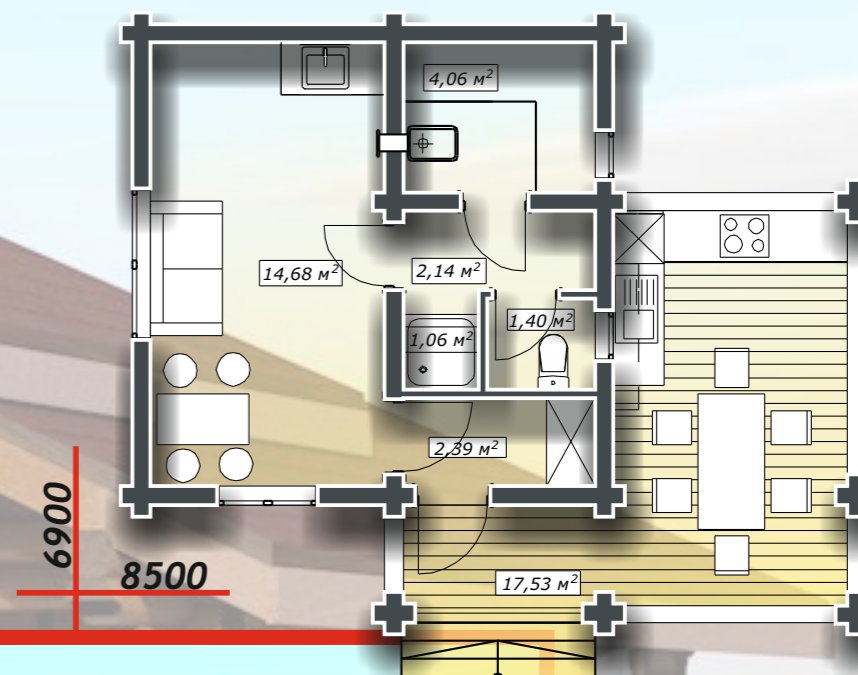

ДД-44-2-Б

СИБКОТТЕДЖ-2010

WWW.СИБКОТТЕДЖ-2010.РФ
WWW.sibcottage-2010.ru
Romanov_MD@mail.ru
8(383)291-97-08

Баня из оцилиндрованного бревна \varnothing 220, площадь 43,75 м²

План 1 этажа

8(383)291-97-08
WWW.СИБКОТТЕДЖ-2010.РФ