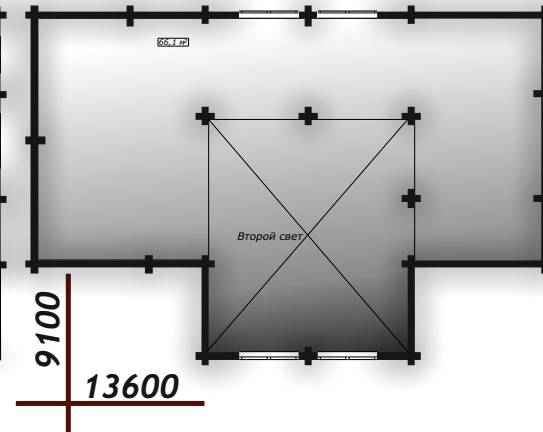

Дом-баня из профилированного бруса
190x190 мм
Площадь 179 м²

ДД-179-1-ДБ

СИБКОТТЕДЖ-2010

План 1 этажа

План 2 этажа

СИБКОТТЕДЖ-2010

8(383)291-97-08
WWW.СИБКОТТЕДЖ-2010.РФ

www.sibcottage-2010.ru
Romanov_MD@mail.ru