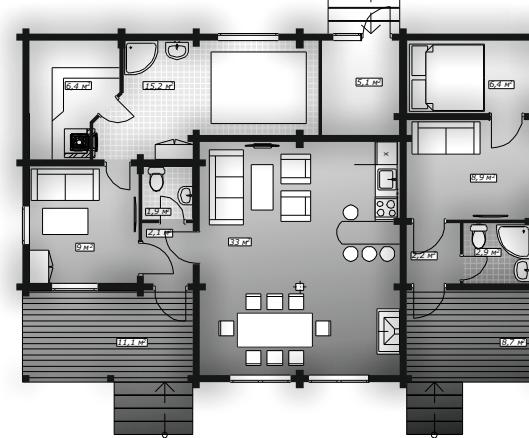

Дом-баня из профилированного бруса
190x190 мм
Площадь 179 м²

ДД-179-1-ДБ

СИБКОТТЕДЖ-2010

План 1 этажа

План 2 этажа

СИБКОТТЕДЖ-2010

8(383)291-97-08
WWW.СИБКОТТЕДЖ-2010.РФ

www.sibcottage-2010.ru
Romanov_MD@mail.ru