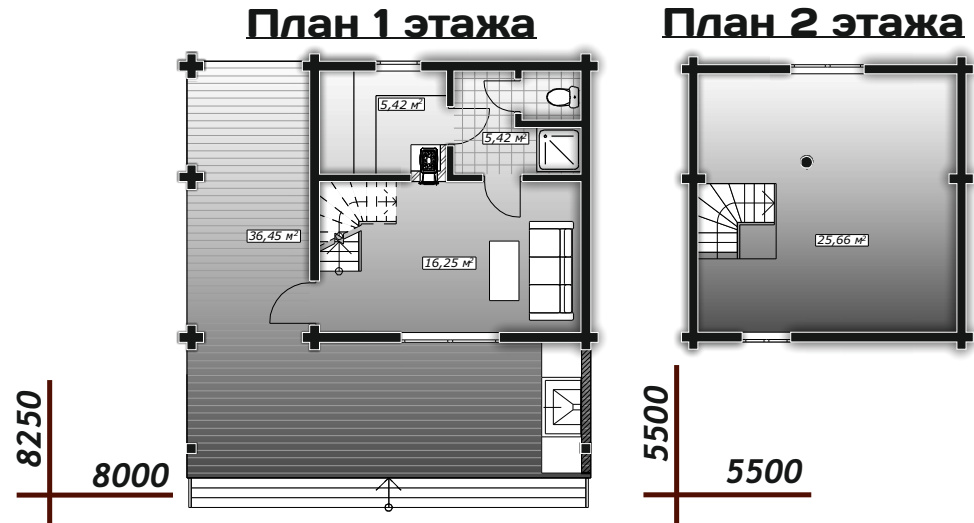

СИБКОТТЕДЖ-2010

Баня из профилированного бруса 200x200мм
Площадь 89,2 м²

ДД-89-1-Б

СИБКОТТЕДЖ-2010

8(383)291-97-08
WWW.СИБКОТТЕДЖ-2010.РФ

www.sibcottage-2010.ru
Romanov_MD@mail.ru