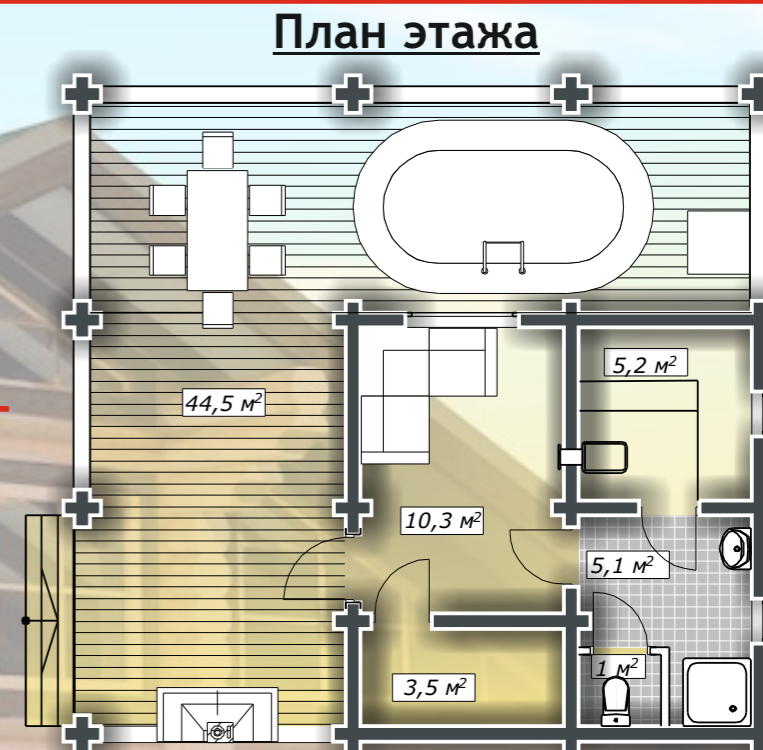

ДД-70-1-Б

# СИБКОТТЕДЖ-2010

WWW.СИБКОТТЕДЖ-2010.РФ  
WWW.sibcottage-2010.ru  
Romanov\_MD@mail.ru  
8(383)291-97-08

Баня из оцилиндрованного бревна  $\varnothing$  200, площадь 69,9 м<sup>2</sup>

8(383)291-97-08  
WWW.СИБКОТТЕДЖ-2010.РФ