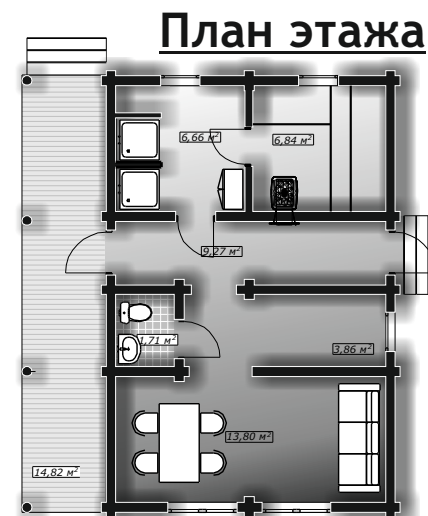

Баня из оцилиндрованного бревна ф 200 мм  
Площадь 56,96 м<sup>2</sup>

ДД-57-3-Б

СИБКОТТЕДЖ-2010

СИБКОТТЕДЖ-2010

8(383)291-97-08  
WWW.СИБКОТТЕДЖ-2010.РФ

www.sibcottage-2010.ru  
Romanov\_MD@mail.ru