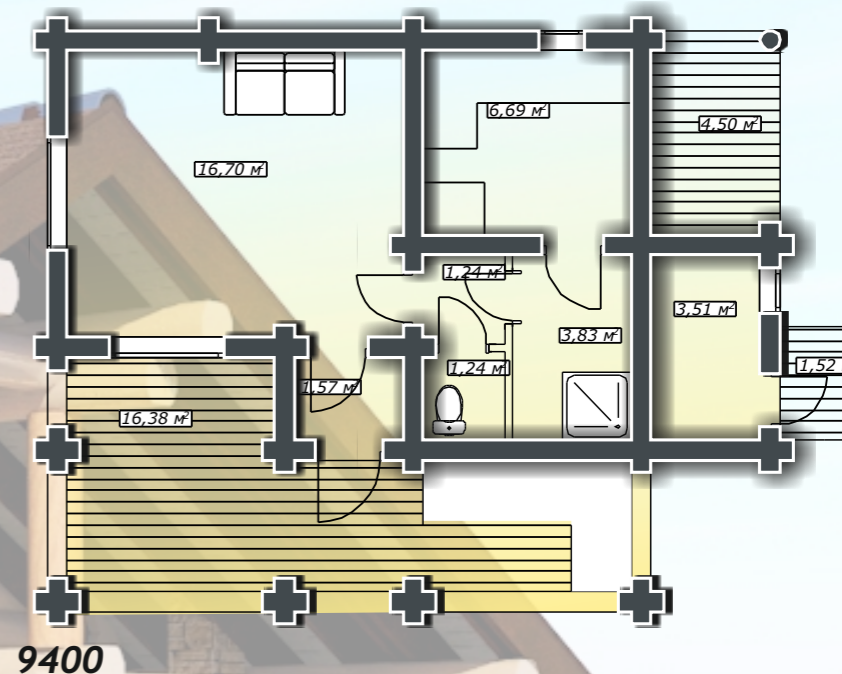

ДД-57-2-Б

СИБКОТТЕДЖ-2010

WWW.СИБКОТТЕДЖ-2010.РФ
WWW.sibcottage-2010.ru
Romanov_MD@mail.ru
8(383)291-97-08

Баня из оцилиндрованного бревна \varnothing 260, площадь 57,18 м²

План этажа

8(383)291-97-08
WWW.СИБКОТТЕДЖ-2010.РФ