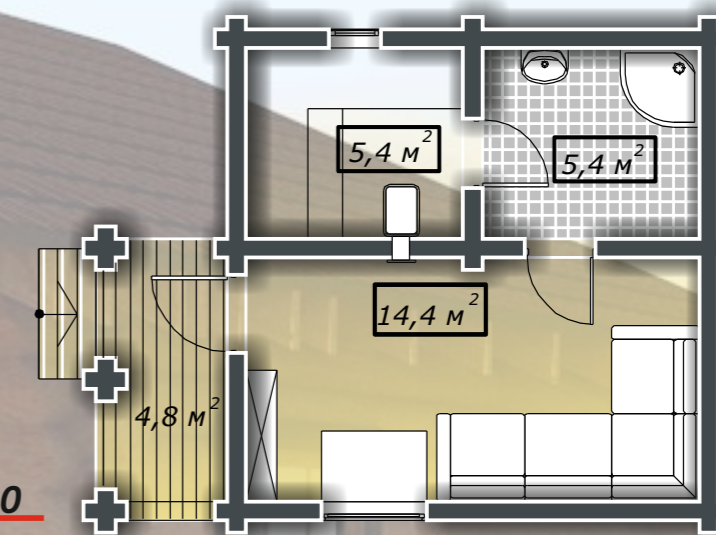

ДД-30-1-Б

СИБКОТТЕДЖ-2010

WWW.СИБКОТТЕДЖ-2010.РФ
WWW.sibcottage-2010.ru
Romanov_MD@mail.ru
8(383)291-97-08

Баня из оцилиндрованного бревна \varnothing 220, площадь 30 м²

План бани

8(383)291-97-08
WWW.СИБКОТТЕДЖ-2010.РФ