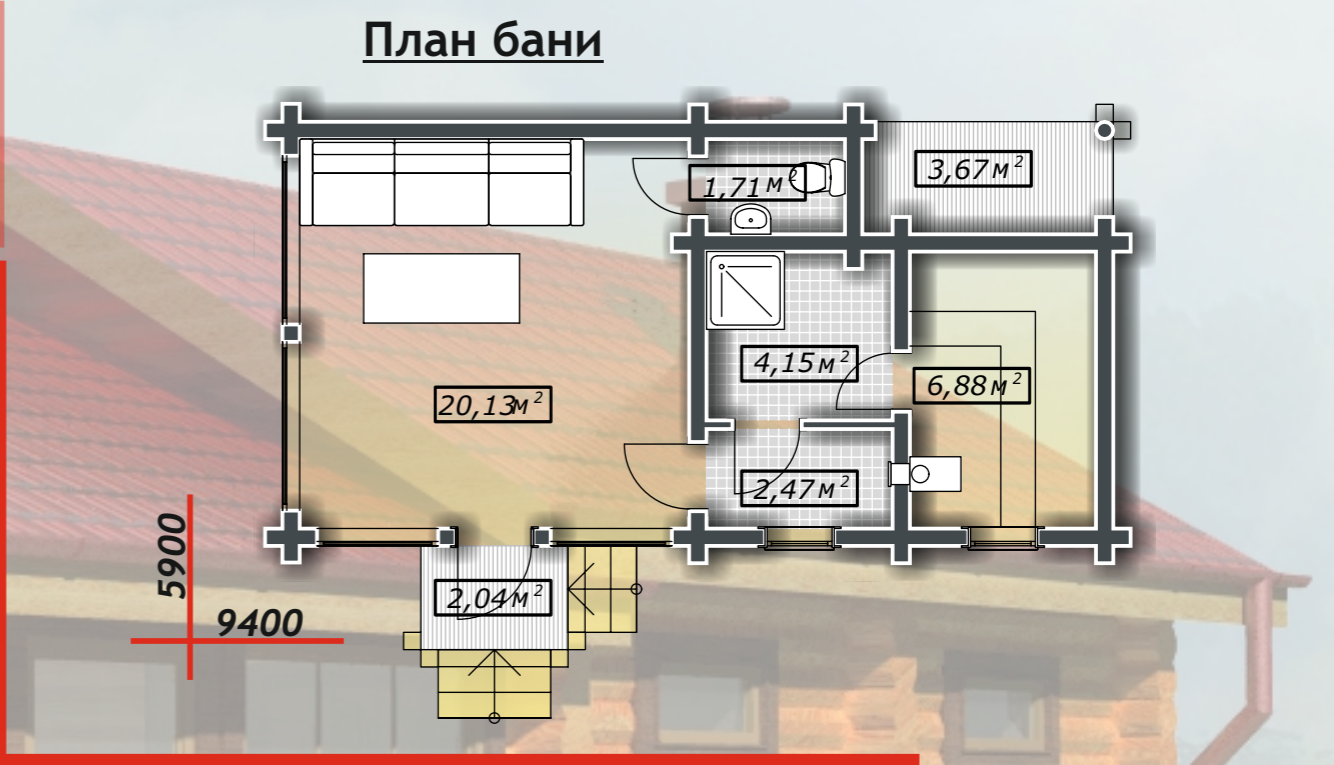

ДД-40-1-Б

СИБКОТТЕДЖ-2010

WWW.СИБКОТТЕДЖ-2010.РФ
WWW.sibcottage-2010.ru
Romanov_MD@mail.ru
8-913-94-95-333

Баня из оцилиндрованного бревна \varnothing 200, площадь 40,6 м²

8-913-94-95-333
WWW.СИБКОТТЕДЖ-2010.РФ