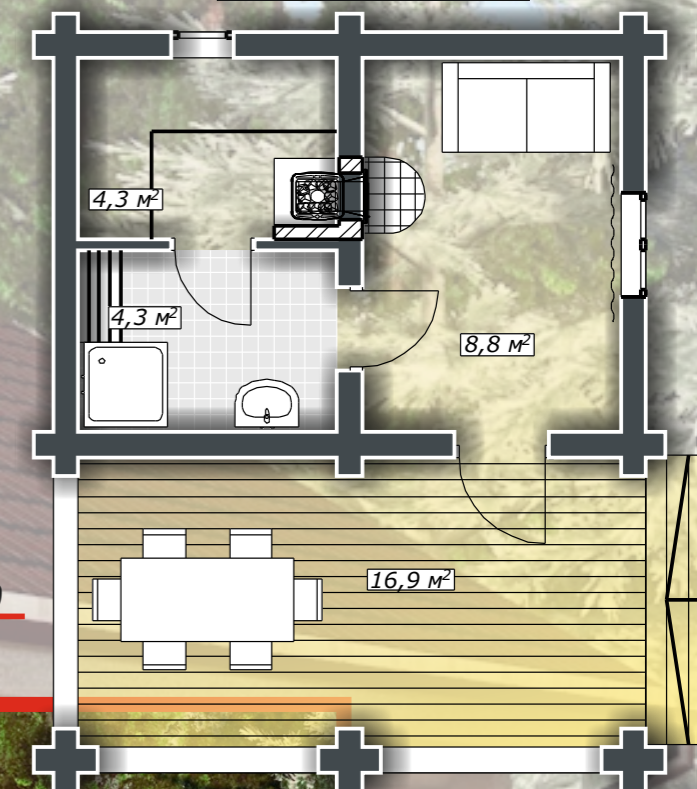

ДД-34-1-Б

**СИБКОТТЕДЖ-2010**

WWW.СИБКОТТЕДЖ-2010.РФ  
WWW.sibcottage-2010.ru  
Romanov\_MD@mail.ru  
8(383)291-97-08

СИБКОТТЕДЖ-2010

**Баня из оцилиндрованного бревна ø 240, площадь 34,3 м2**

**План этажа**