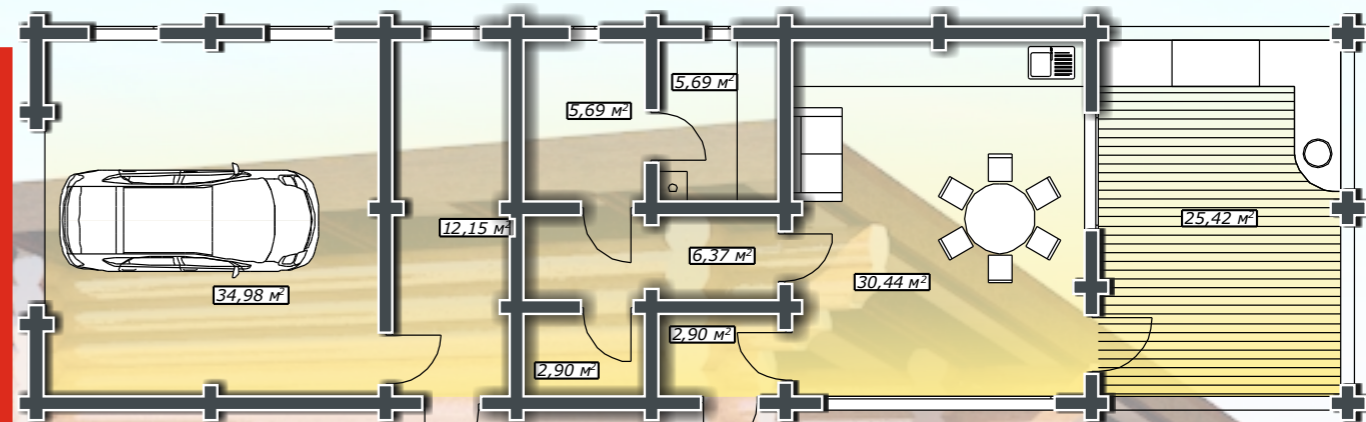

ДД-126-1-Б

СИБКОТТЕДЖ-2010

WWW.СИБКОТТЕДЖ-2010.РФ
WWW.sibcottage-2010.ru
Romanov_MD@mail.ru
8(383)291-97-08

План 1 этажа

Баня из оцилиндрованного бревна \varnothing 240, площадь 126,47 м²

8(383)291-97-08
WWW.СИБКОТТЕДЖ-2010.РФ