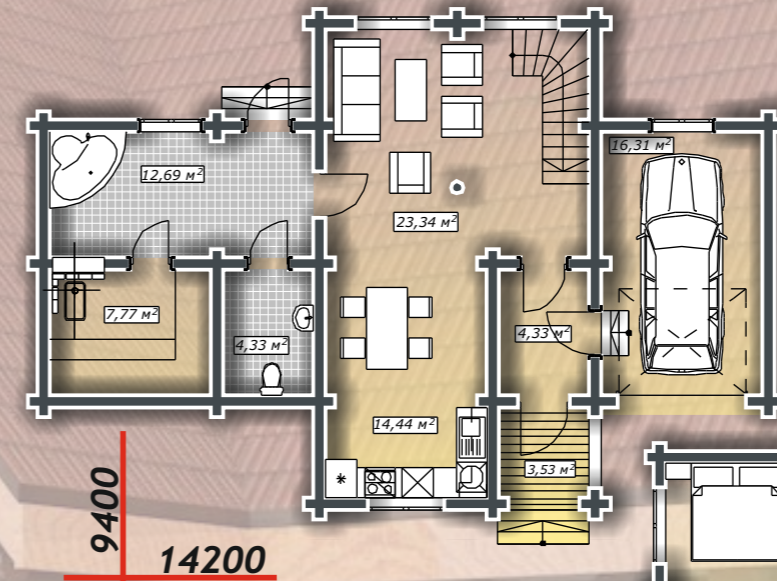

ДД-160-1-ДБ

СИБКОТТЕДЖ-2010

WWW.СИБКОТТЕДЖ-2010.РФ
WWW.sibcottage-2010.ru
Romanov_MD@mail.ru
8(383)291-97-08

Дом-Баня из оцилиндрованного бревна \varnothing 240, площадь 159,82 м²

План 1 этажа

План 2 этажа