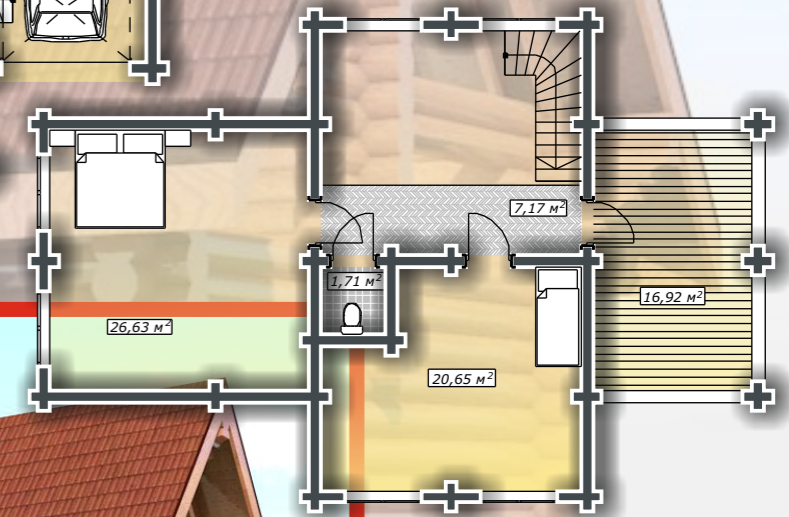

ДД-160-1-ДБ

СИБКОТТЕДЖ-2010

WWW.СИБКОТТЕДЖ-2010.РФ
WWW.sibcottage-2010.ru
Romanov_MD@mail.ru
8(383)291-97-08

Дом-Баня из оцилиндрованного бревна \varnothing 240, площадь 159,82 м²

План 1 этажа

План 2 этажа