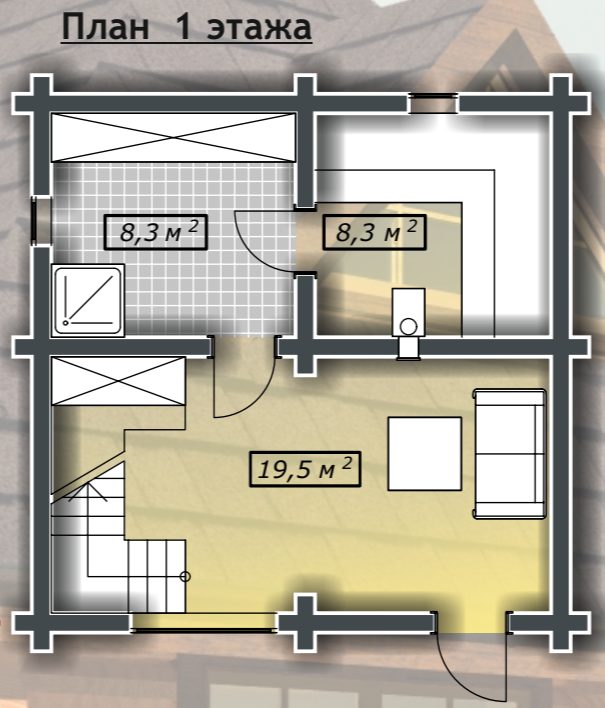

ДД-55-1-Б

СИБКОТТЕДЖ-2010

WWW.СИБКОТТЕДЖ-2010.РФ
WWW.sibcottage-2010.ru
Romanov_MD@mail.ru
8-913-94-95-333

Баня из оцилиндрованного бревна \varnothing 240, площадь 55,5м²

8-913-94-95-333
WWW.СИБКОТТЕДЖ-2010.РФ