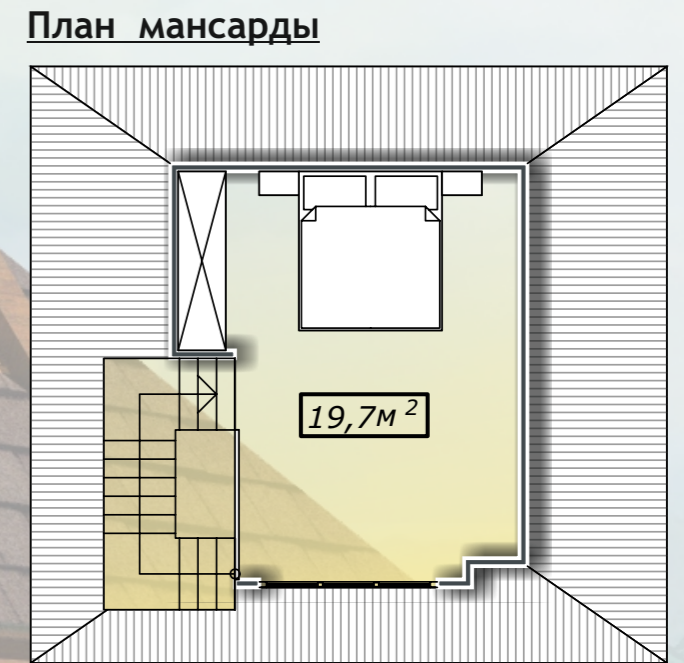

ДД-55-1-Б

СИБКОТТЕДЖ-2010

WWW.СИБКОТТЕДЖ-2010.РФ
WWW.sibcottage-2010.ru
Romanov_MD@mail.ru
8-913-94-95-333

Баня из оцилиндрованного бревна \varnothing 240, площадь 55,5м²

8-913-94-95-333
WWW.СИБКОТТЕДЖ-2010.РФ