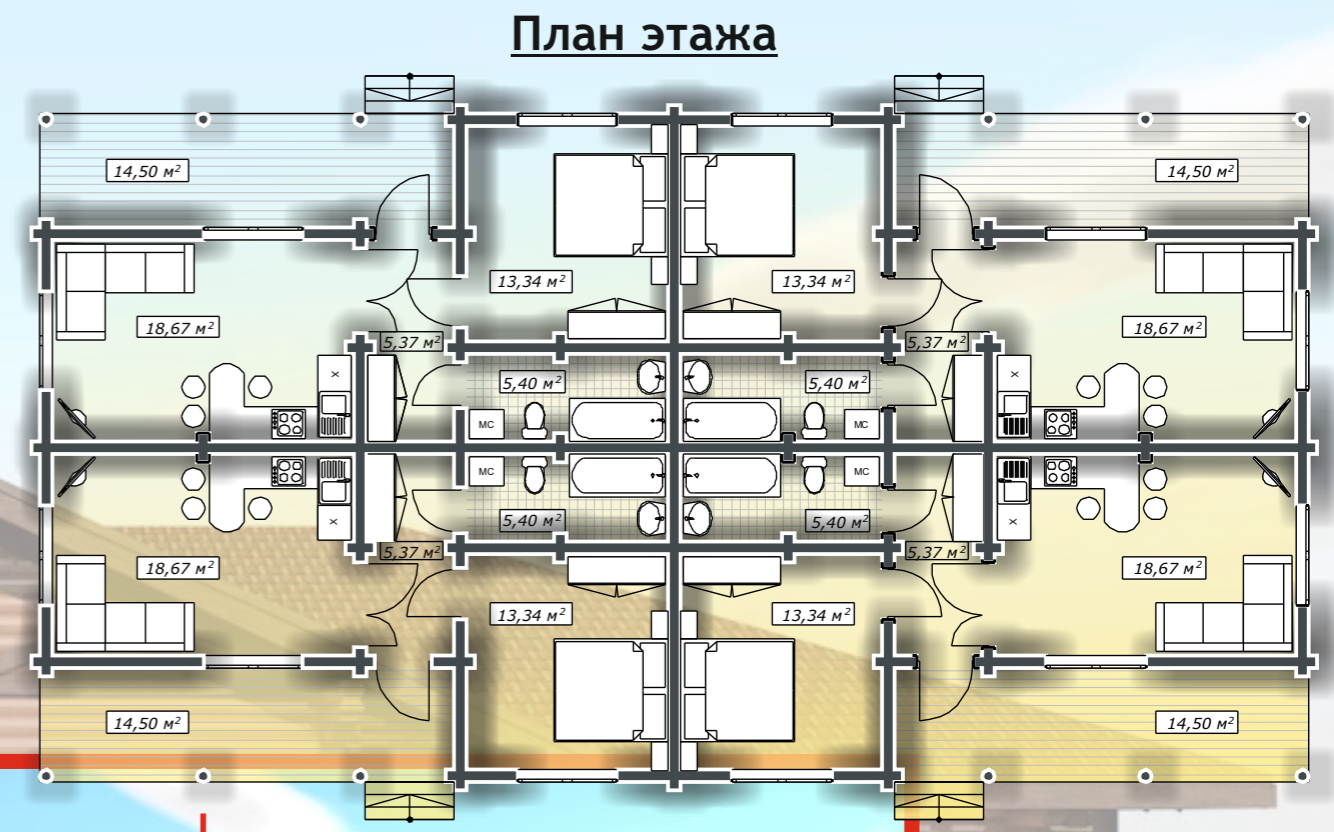

ДД-229-1-Д

СИБКОТТЕДЖ-2010

WWW.СИБКОТТЕДЖ-2010.РФ
WWW.sibcottage-2010.ru
Romanov_MD@mail.ru
8(383)291-97-08

Дом из оцилиндрованного бревна \varnothing 220, площадь 229,12 м²

11500
22000

8(383)291-97-08
WWW.СИБКОТТЕДЖ-2010.РФ