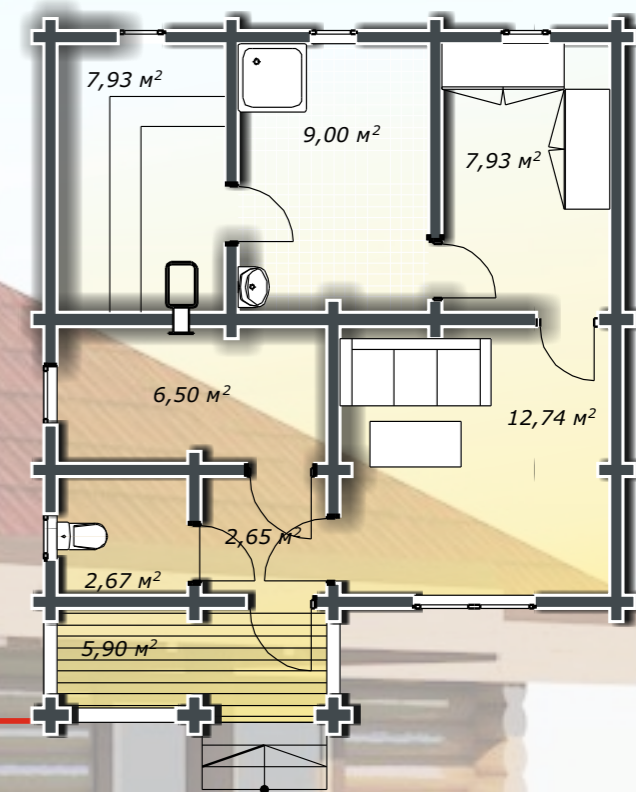

ДД-55-2-Б

СИБКОТТЕДЖ-2010

WWW.СИБКОТТЕДЖ-2010.РФ
WWW.sibcottage-2010.ru
Romanov_MD@mail.ru
8(383)291-97-08

Баня из оцилиндрованного бревна \varnothing 180, площадь 55,32 м²

План этажа

8(383)291-97-08
WWW.СИБКОТТЕДЖ-2010.РФ