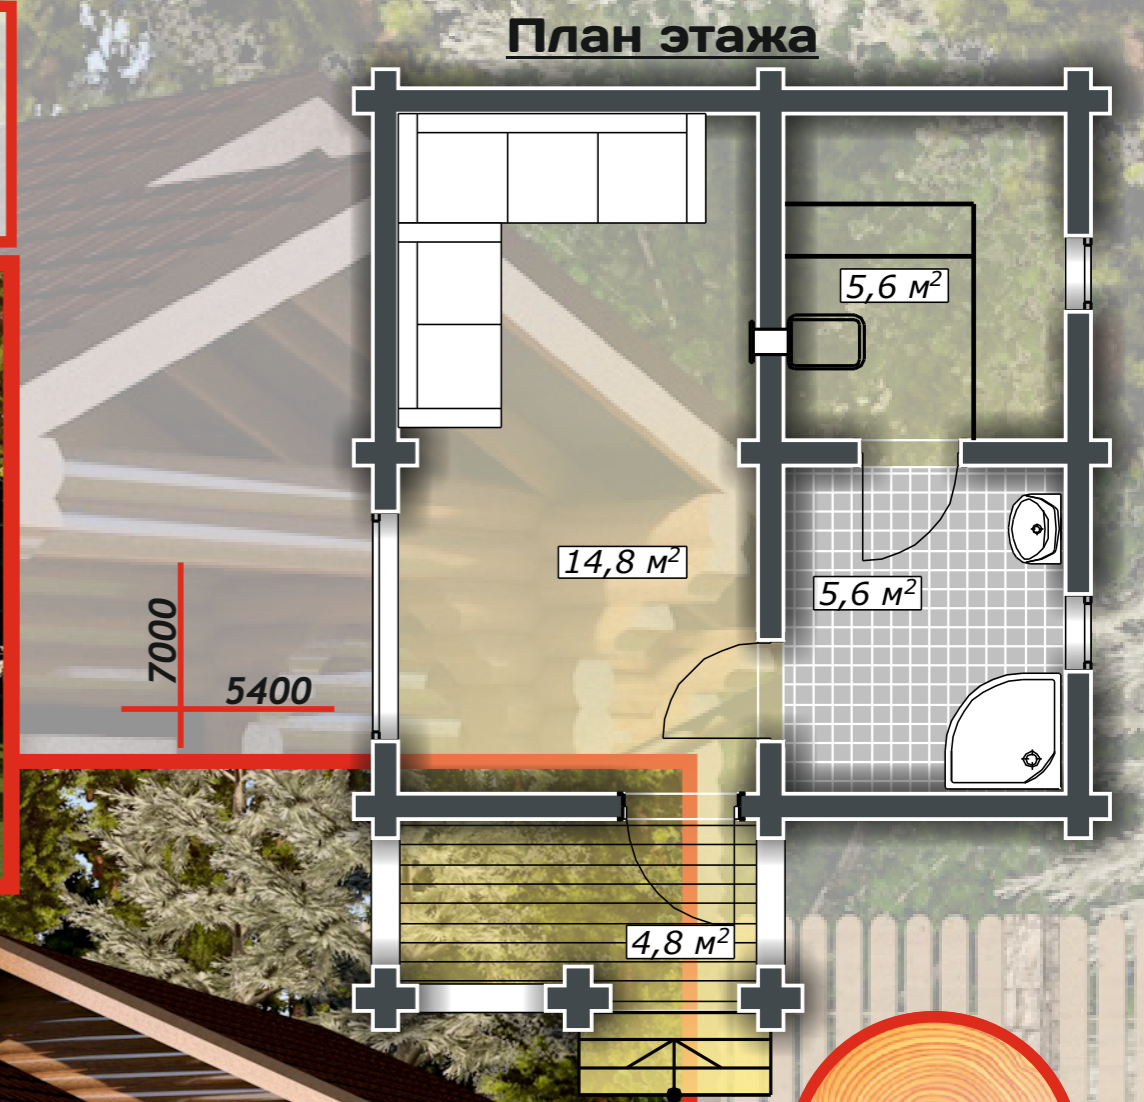

ДД-31-2-Б **СИБКОТТЕДЖ-2010**

WWW.СИБКОТТЕДЖ-2010.РФ  
WWW.sibcottage-2010.ru  
Romanov\_MD@mail.ru  
8(383)291-97-08

Баня из оцилиндрованного бревна  $\varnothing$  200 паз 110, площадь 30,8 м<sup>2</sup>