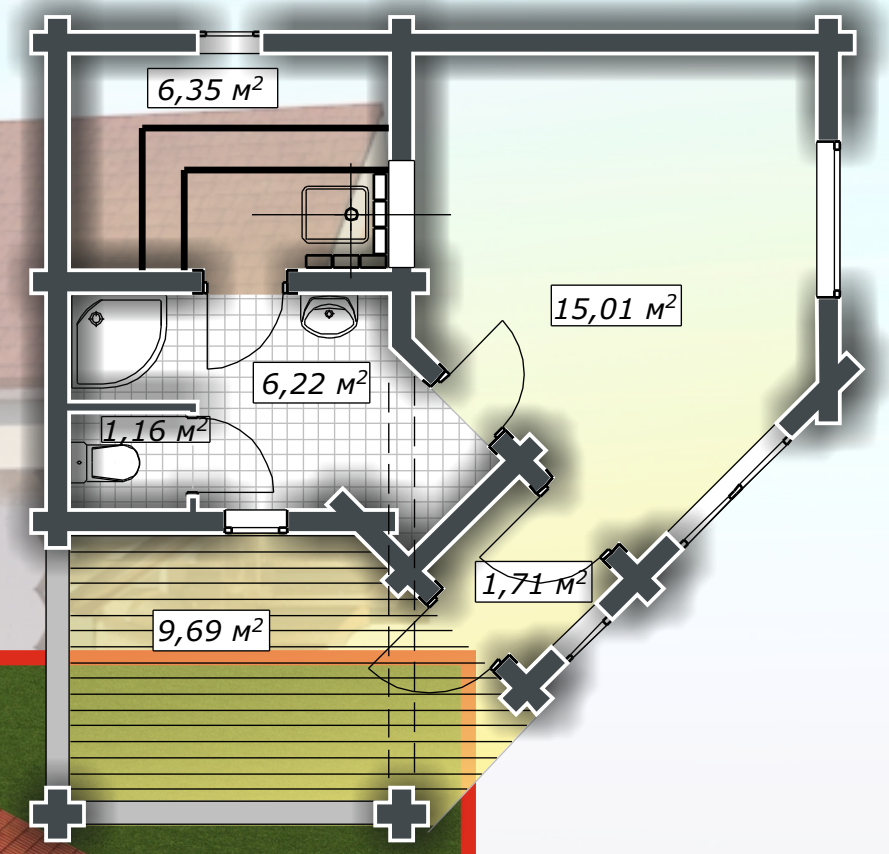

ДД-40-2-Б

СИБКОТТЕДЖ-2010

WWW.СИБКОТТЕДЖ-2010.РФ
WWW.sibcottage-2010.ru
Romanov_MD@mail.ru
8(383)291-97-08

Баня из оцилиндрованного бревна \varnothing 220 паз 120, площадь 40,14 м²

План этажа

8(383)291-97-08
WWW.СИБКОТТЕДЖ-2010.РФ