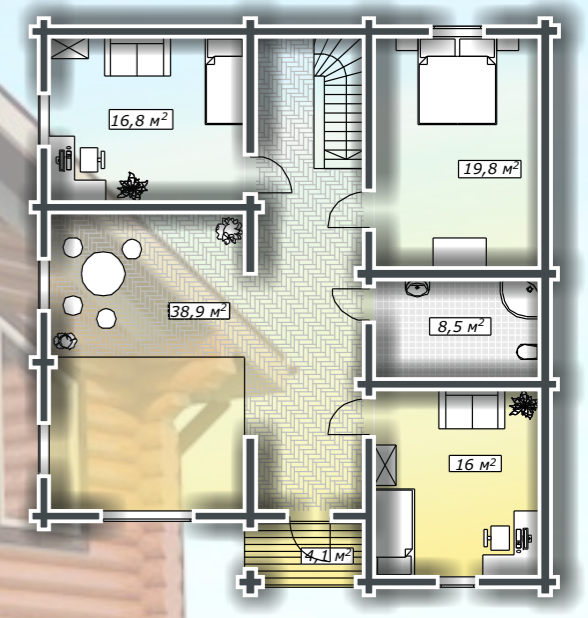

ДД-281-1-Д **СИБКОТТЕДЖ-2010**

WWW.СИБКОТТЕДЖ-2010.РФ
WWW.sibcottage-2010.ru
Romanov_MD@mail.ru
8-913-94-95-333

Дом из оцилиндрованного бревна \varnothing 240, площадь 280,5 м²

План 1 этажа

План 2 этажа

8-913-94-95-333
WWW.СИБКОТТЕДЖ-2010.РФ