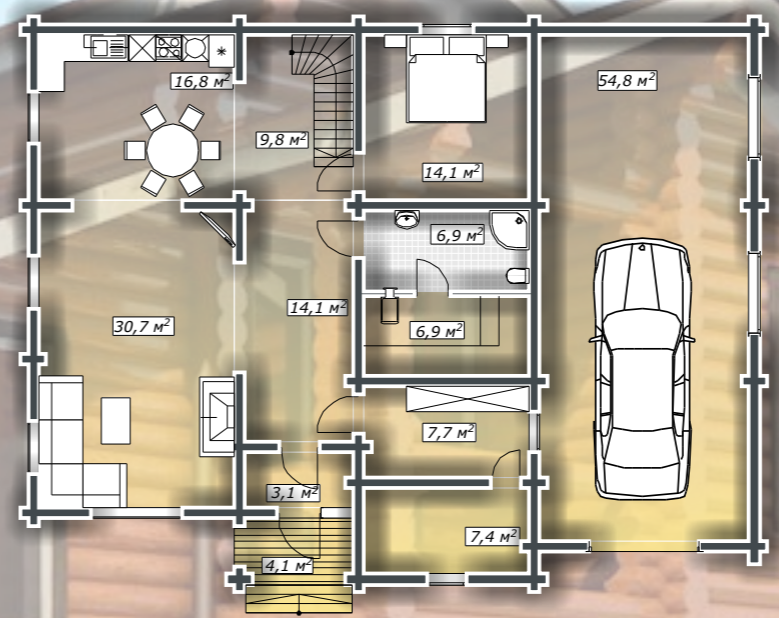

ДД-281-1-Д **СИБКОТТЕДЖ-2010**

WWW.СИБКОТТЕДЖ-2010.РФ
WWW.sibcottage-2010.ru
Romanov_MD@mail.ru
8-913-94-95-333

Дом из оцилиндрованного бревна \varnothing 240, площадь 280,5 м²

План 1 этажа

План 2 этажа

8-913-94-95-333
WWW.СИБКОТТЕДЖ-2010.РФ